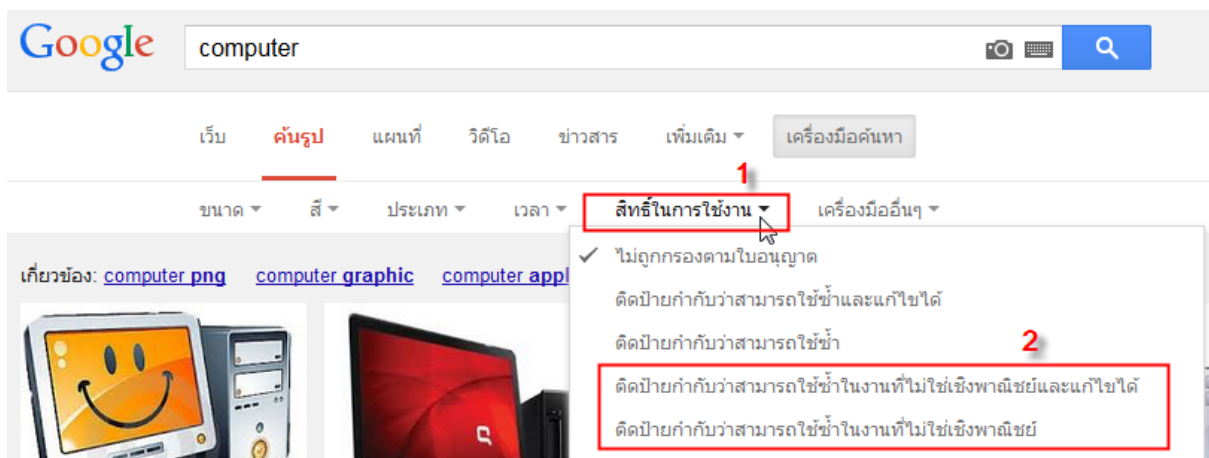

## การค้นหารูปภาพบน google ที่ปลอดภัย

เข้าเว็บ google.co.th ใส่คำค้นที่ต้องการ จะปรากฏดั่งภาพ ก่อนที่จะเลือกภาพไปใช้นั้นให้คลิกที่ปุ่ม เครื่องมือค้นหา

จะปรากฏคำสั่งย่อยขึ้นมาอีก ให้เลือกไปที่ สิทธิในการใช้งาน และเลือกคำสั่งย่อย ติดป้ายกำกับว่าสามารถใช้งานได้ในงาน... ได้ ดังภาพ

จากนั้นภาพจะถูกกรองตามเงื่อนไขที่เรากำหนด

ภาพที่ปรากฏนี้ สามารถนำไปใช้ได้ได้ตามเงื่อนไขที่เรากำหนด แต่ก็ต้องระวังภาพ บางภาพอาจจะมีลิขสิทธิ์ ที่มีผู้ใช้งานอื่น ไปนำภาพที่มีลิขสิทธิ์ แต่มากำหนดเงื่อนไขให้ใช้ได้ ควรระวังประเด็นนี้ด้วย