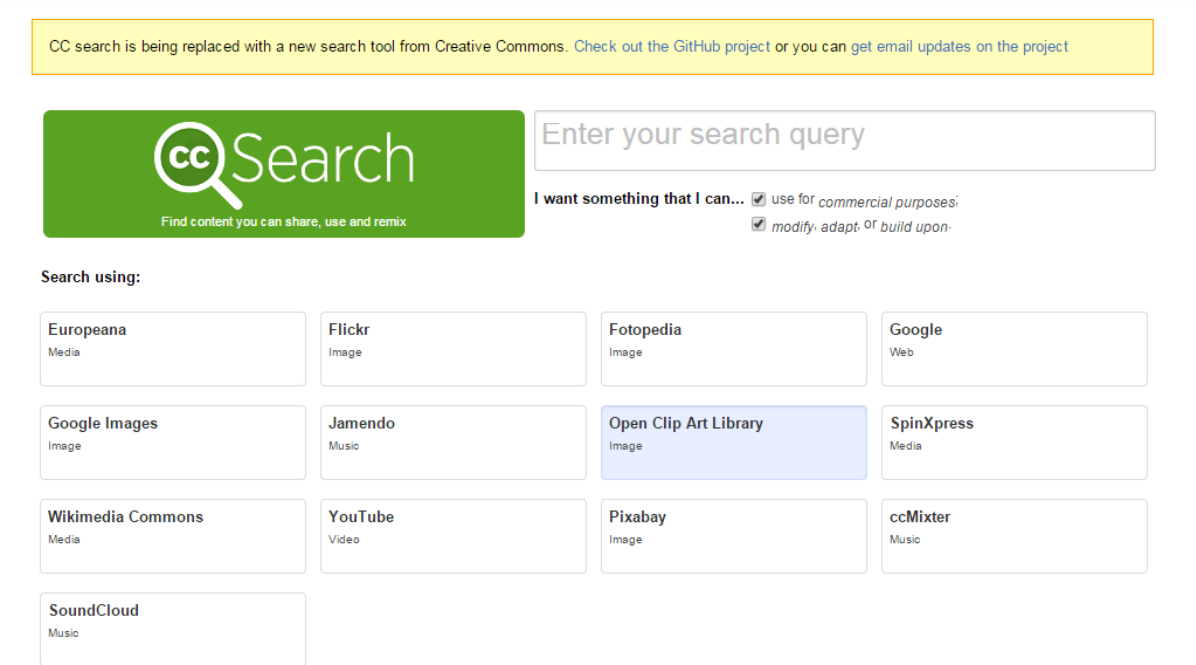

**เลือก**

โดยเลือกให้เหมาะสม จากนั้นจึงคลิกปุ่ม

**ค้นหาขั้นสูง**

ระบบก็จะกรองภาพให้ตามเงื่อนไข

ค้นหาภาพโดยใช้ เว็บ Flickr เป็นเว็บเก็บภาพ

เข้าเว็บ [www.flickr.com](http://www.flickr.com) และใส่คำค้นที่ด้านขวา ที่ช่องค้นหา

เมื่อใส่คำค้น และคลิกค้นหาแล้วจะปรากฏดังภาพ

ก่อนที่จะเลือกภาพไปใช้นั้นให้คลิกคำสั่ง License : ...

โดยเลือกคำสั่ง Creative Commons

จากนั้นค่อยเลือกภาพไปใช้ ซึ่งระบบจะกรองภาพให้ ซึ่งคำสั่ง Creative Commons นั้น ในภาพนั้นๆ จะมีการกำหนดเงื่อนไขในการไปใช้ให้อยู่แล้ว โดยส่วนใหญ่จะสามารถนำไปใช้ได้ แต่ต้องอ้างอิง และห้ามขาย (รายละเอียดเพิ่มเติมสามารถดูได้ที่ [www.cc.in.th](http://www.cc.in.th))

การสืบค้นผ่าน <http://search.creativecommons.org/>

หากใช้เว็บนี้ในการสืบค้นนั้นก็จะเป็นที่ปลอดภัยในระดับหนึ่ง เพราะองค์กรนี้จะรวบรวมแหล่งค้นหาที่มีการใส่ creativecommons มาให้อยู่แล้ว

แหล่งภาพที่ใช้งานได้เลย