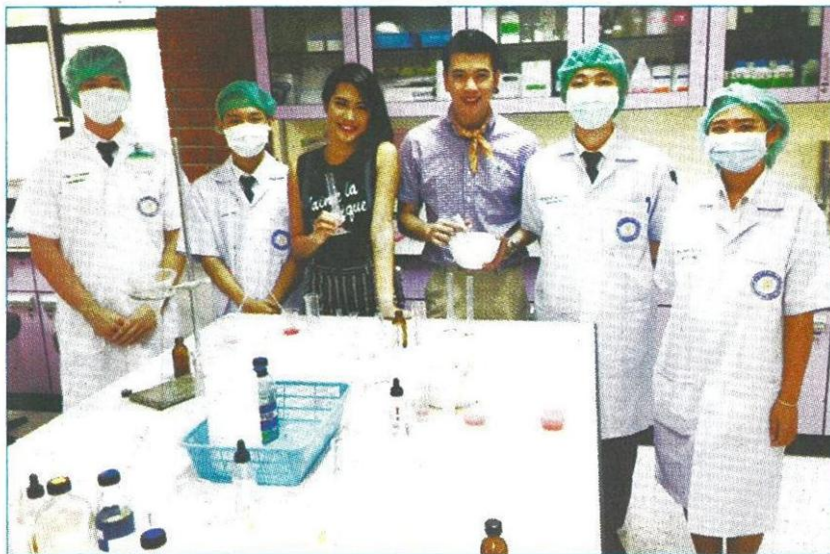

แนวหน้า

Naew Na
Circulation: 600,000
Ad Rate: 1,250

Section: ผู้หญิง/บันเทิง
วันที่: จันทร์ 2 มิถุนายน 2557
ปีที่: 22 ฉบับที่: 7027
Col.Inch: 25.78 Ad Value: 32,225
ภาพข่าว: บันเทิงแนวหน้า: 2 พิธีกรสุดแนว

หน้า: 23(บนซ้าย)
PRValue (x3): 96,675

คลิป: สีสี่

บันเทิง แนวหน้า

กล้า...แกร่ง หัวใจเกิน 100%

ส่งข่าวบันเทิงแนวหน้าได้ที่ op.naewna@gmail.com,
naewna.entertain@gmail.com หรือ tunwakom@yahoo.com

▲ 2 พิธีกรสุดแนว กราฟ-พ้อย พาเข้าห้องแล็บไปชมวิธีการทำยาปฏิชีวนะของนักศึกษา
ชั้นปีที่ 4 คณะเภสัชศาสตร์ มหาวิทยาลัยหัวเฉียวเฉลิมพระเกียรติ ซึ่งพิธีกรของเรา
ก็ดูสนใจเป็นอย่างมาก เพราะมีผู้เชี่ยวชาญคอยแนะนำและควบคุมอย่างละเอียด
อยากรู้ว่าวิธีการทำยาของคณะเภสัชฯ ม.หัวเฉียวฯ